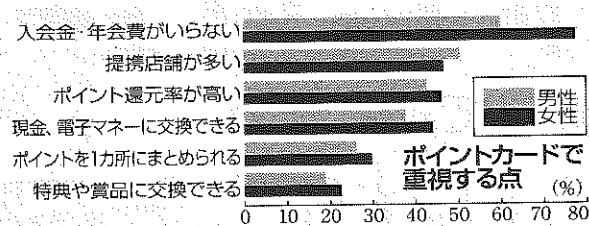

**まるまる福岡** ポイントカード所有 平均3.9枚

財布の中がカード類でいっぱいだという人も少なくないだろう。福岡県在住の男女を対象に、商業施設や交通機関などでポイントがたまるICカードの所有状況についてアンケートした。普段持ち歩いている枚数は平均3.9枚だった。男性の2.6枚に対し、女性は5.2枚で、2倍の開きがある。

また、ポイントカードで重視することは「入会金・年会費がいらぬ」が1位。特に女性でその傾向が強かった。2位以下は「提携店舗が多い」「ポイント還元率が高い」などが続いた。